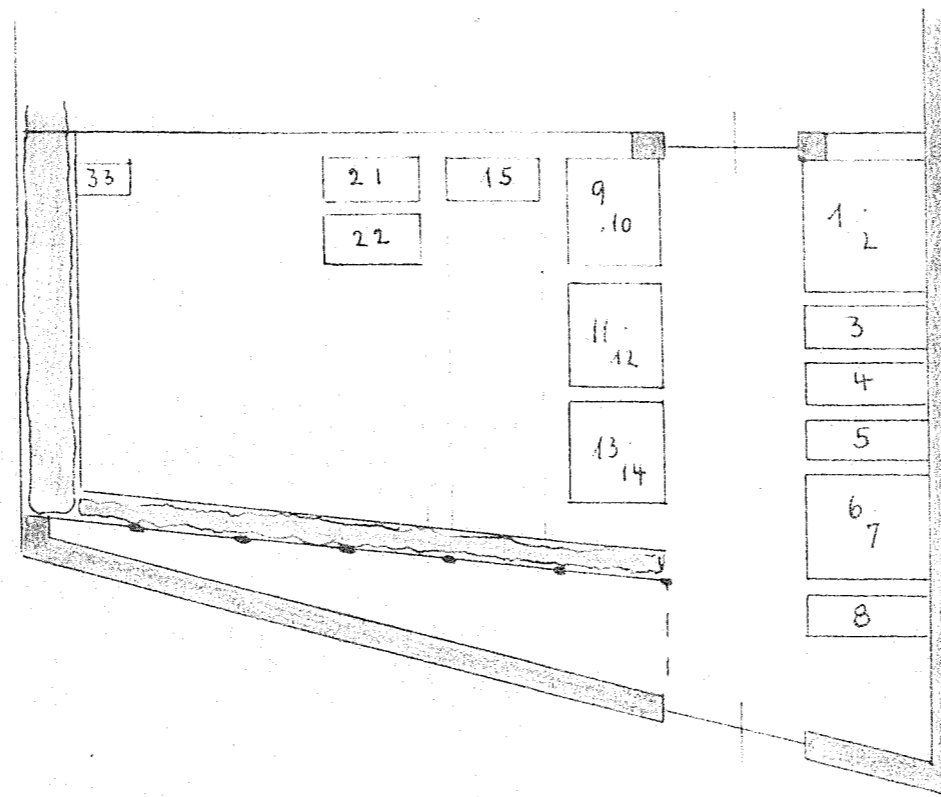

Belegungsplan

des neuen Jüd. Friedhofs in Schierstein a. Rh.

Gemeinde - Friedhof.

M. 1:200

des Lazarett-Belegungsplan

Wiesbaden, April 1943

Kennkarte J: Wbn. A 01235