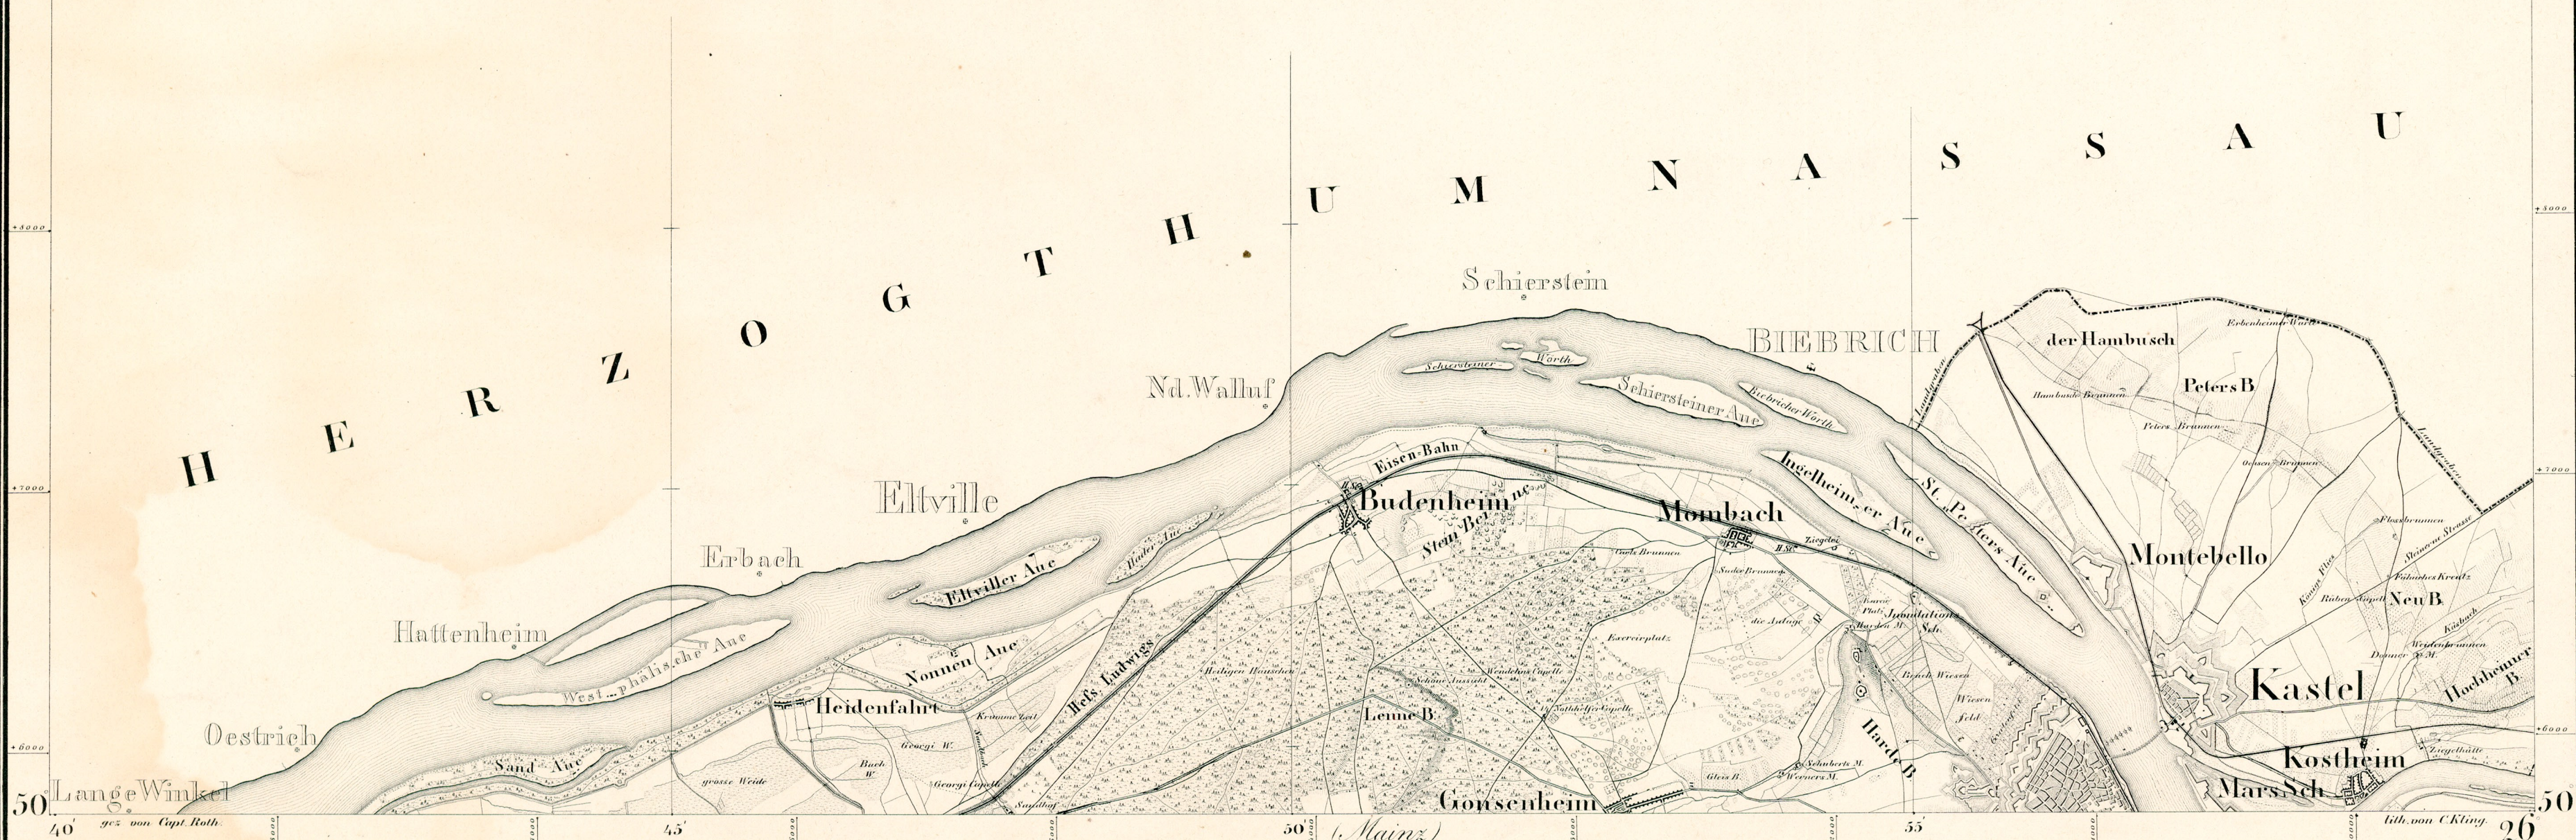

K A R T E

von dem

Großherzogthume Hessen

in das trigonometrische Netz
der allgemeinen Landesvermessung

aufgenommen

von dem Grossherzoglich Hessischen Generalstabe.

Maasstab - 1/50000

*Ums 1840/50?
Nuss Bl. 31 z. B.
selbst im 1835
hergestellt! Wg.*

(Riedelheim)

H E R Z O G T H U M N A S S A U

Langewinkel
gez. von Capt. Roth

lith. von C. Kling