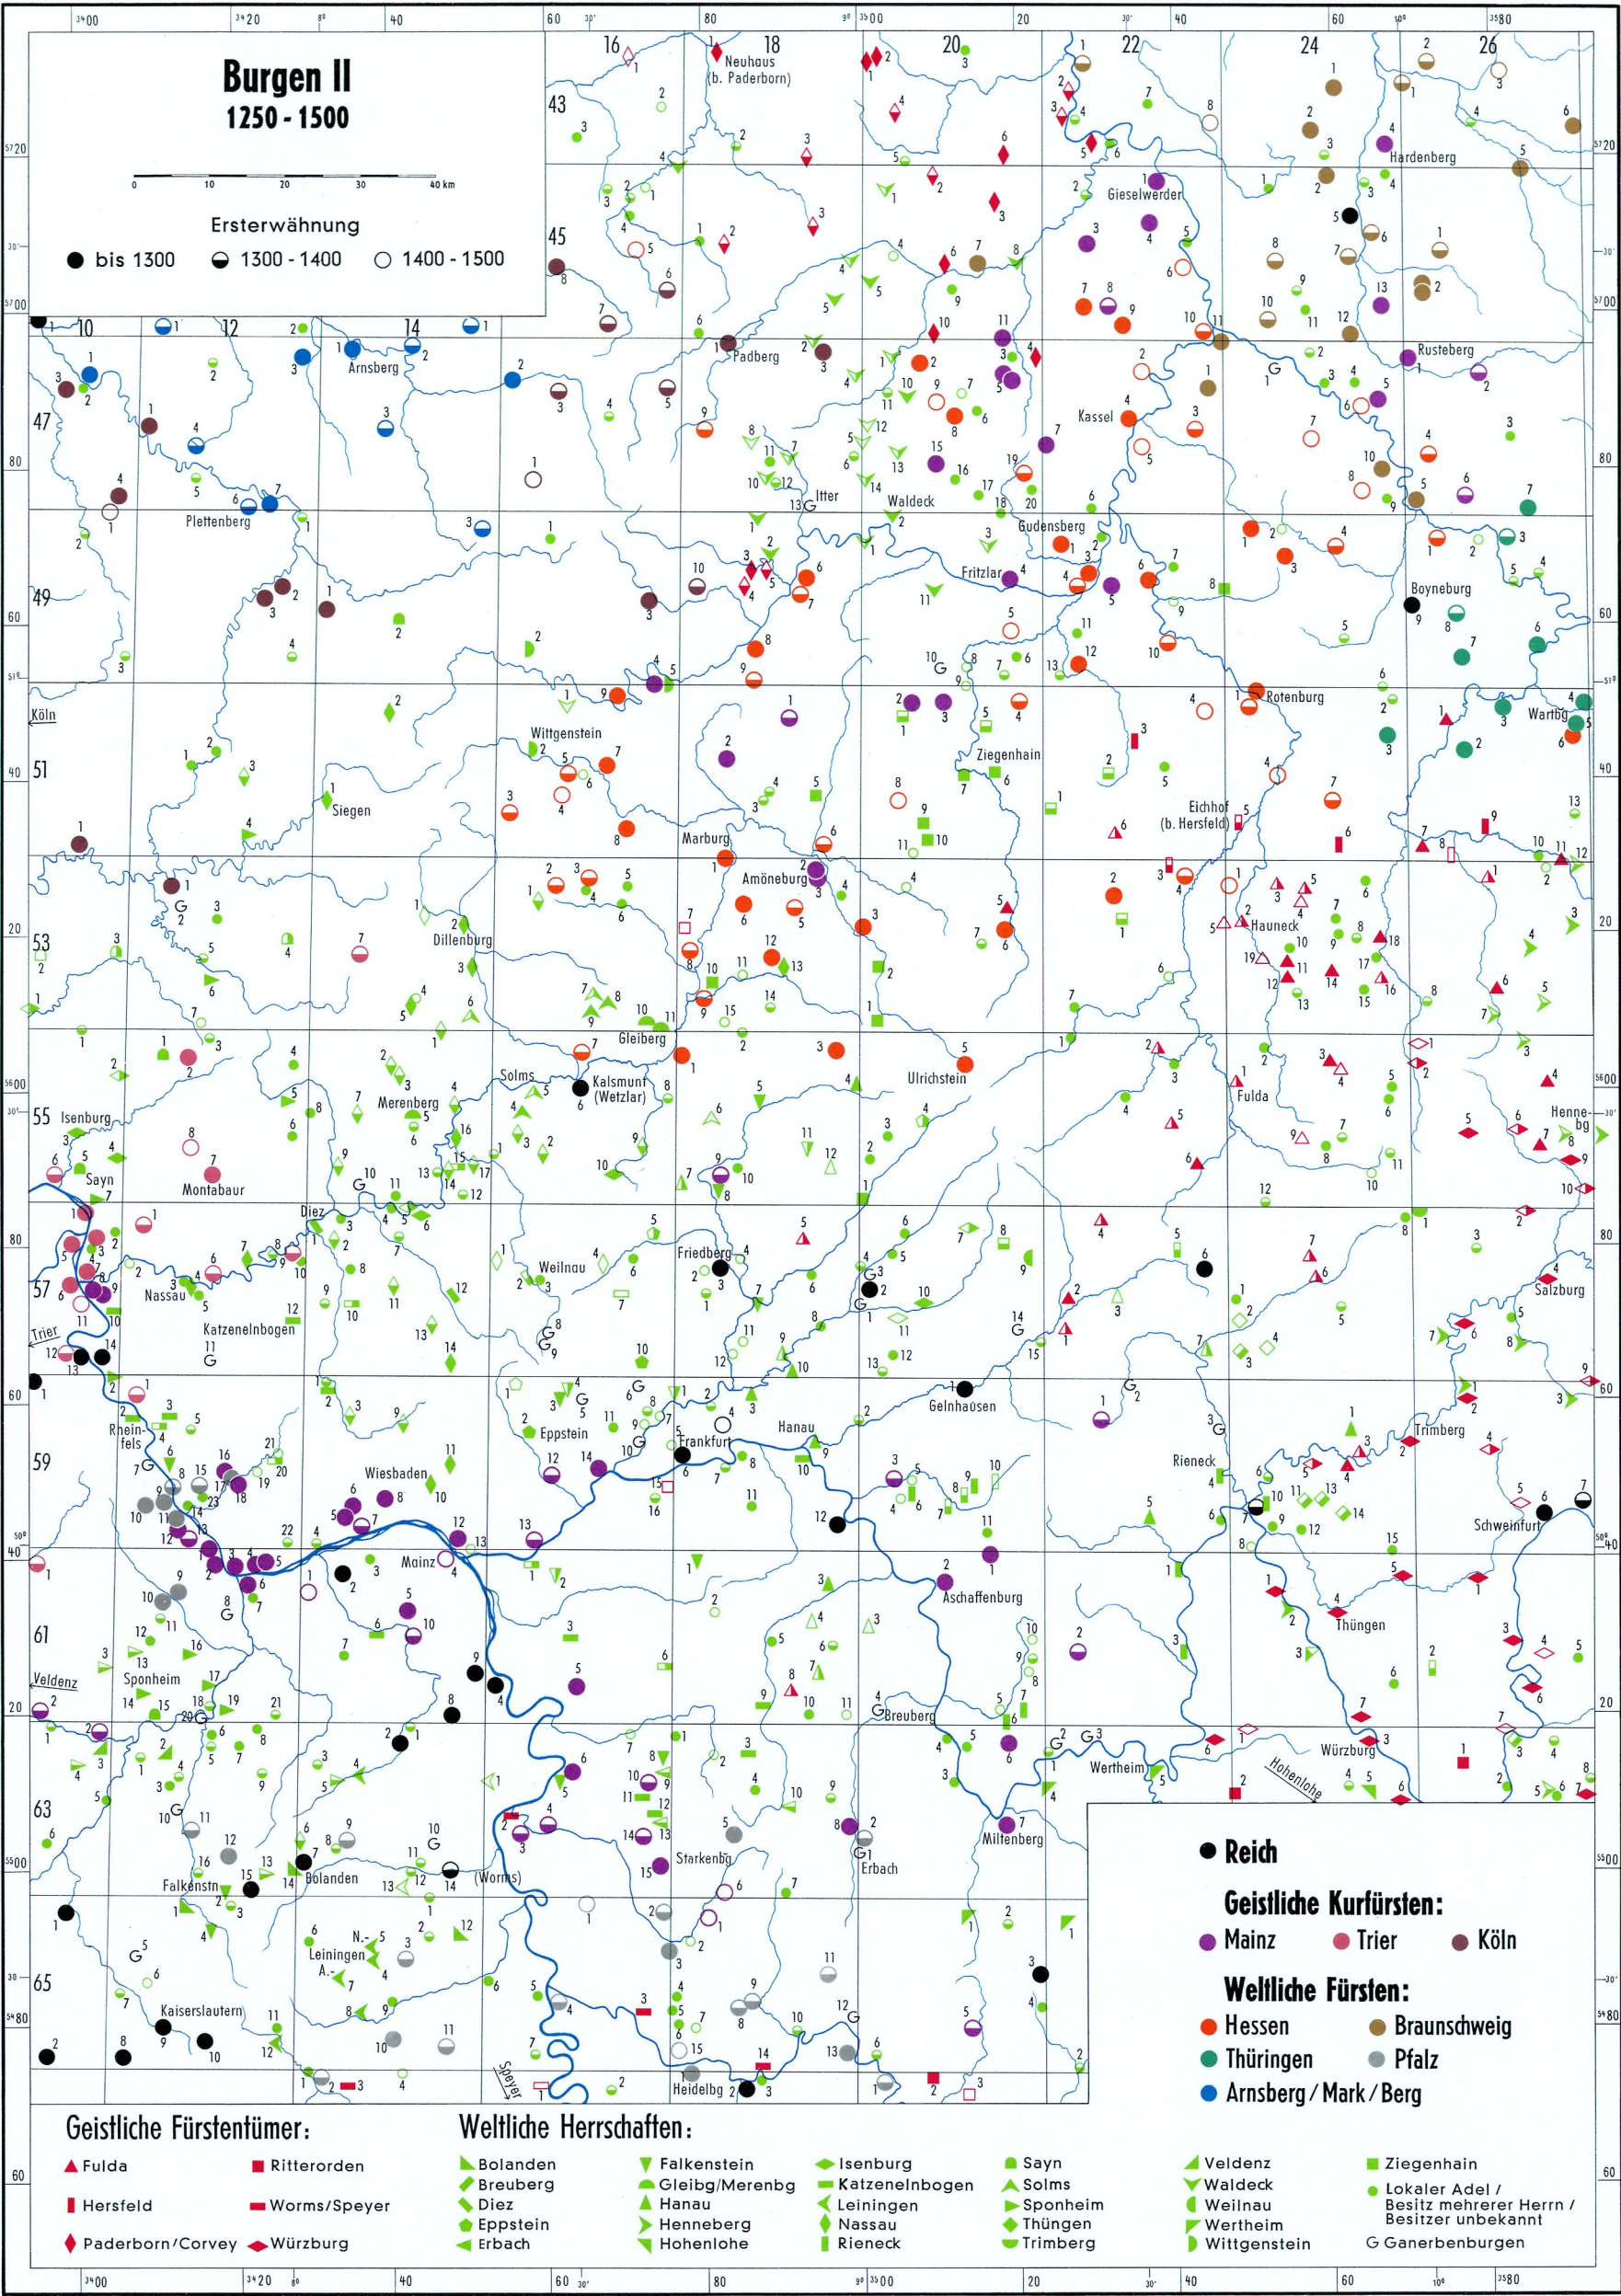

Burgien II 1250 - 1500

0 10 20 30 40 km

Ersterwähnung

● bis 1300 ● 1300 - 1400 ○ 1400 - 1500

- Reich
- Geistliche Kurfürsten:**
 - Mainz
 - Trier
 - Köln
- Weiliche Fürsten:**
 - Hessen
 - Braunschweig
 - Thüringen
 - Pfalz
 - Arnberg / Mark / Berg

Geistliche Fürstentümer:

- ▲ Fulda
- Hersfeld
- ◆ Paderborn/Corvey
- Ritterorden
- Worms/Speyer
- ◆ Würzburg

Weltliche Herrschaften:

- ▲ Bolanden
- ▲ Breuberg
- ▲ Diez
- ▲ Eppstein
- ▲ Erbach
- ▲ Falkenstein
- ▲ Gleib/Merenbg
- ▲ Hanau
- ▲ Henneberg
- ▲ Hohenlohe
- ▲ Isenburg
- ▲ Katzenelnbogen
- ▲ Leiningen
- ▲ Nassau
- ▲ Rieneck
- ▲ Sayn
- ▲ Sponheim
- ▲ Thüngen
- ▲ Trimberg
- ▲ Veldenz
- ▲ Waldeck
- ▲ Weinau
- ▲ Wertheim
- ▲ Wittgenstein
- ▲ Ziegenhain
- Lokaler Adel / Besitz mehrerer Herrn / Besitzer unbekannt
- G Ganerbenburgen