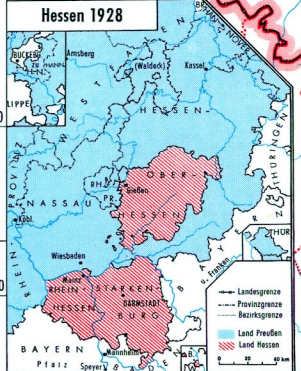

Verwaltungs-Einteilung 1919 1938

0 10 20 30 40 km

Legend for Hesse 1928:
 - Landsgrenzen (black line)
 - Provinzgrenzen (dashed line)
 - Kreisgrenzen (dotted line)
 - Land Preußen (hatched area)
 - Land Hessen (white area)

Legend for Preußische Verwaltungs-Reform:
 - Kreisgrenzen 1932 (dotted line)
 - Kreisgrenzen 1934 (dashed line)
 - Kreisgrenzen 1932 oder 1933 veränderte Kreise (hatched area)
 - 1932 geplante und wieder aufgehobene Änderung (dotted line)
 - 1932 geplante und 1934 aufgehobene Änderung (dashed line)
 - 1932 wieder hergestellter Kreis (hatched area)
 - Exklave Wimpfen (zu Kreis Heppenheim) (hatched area)