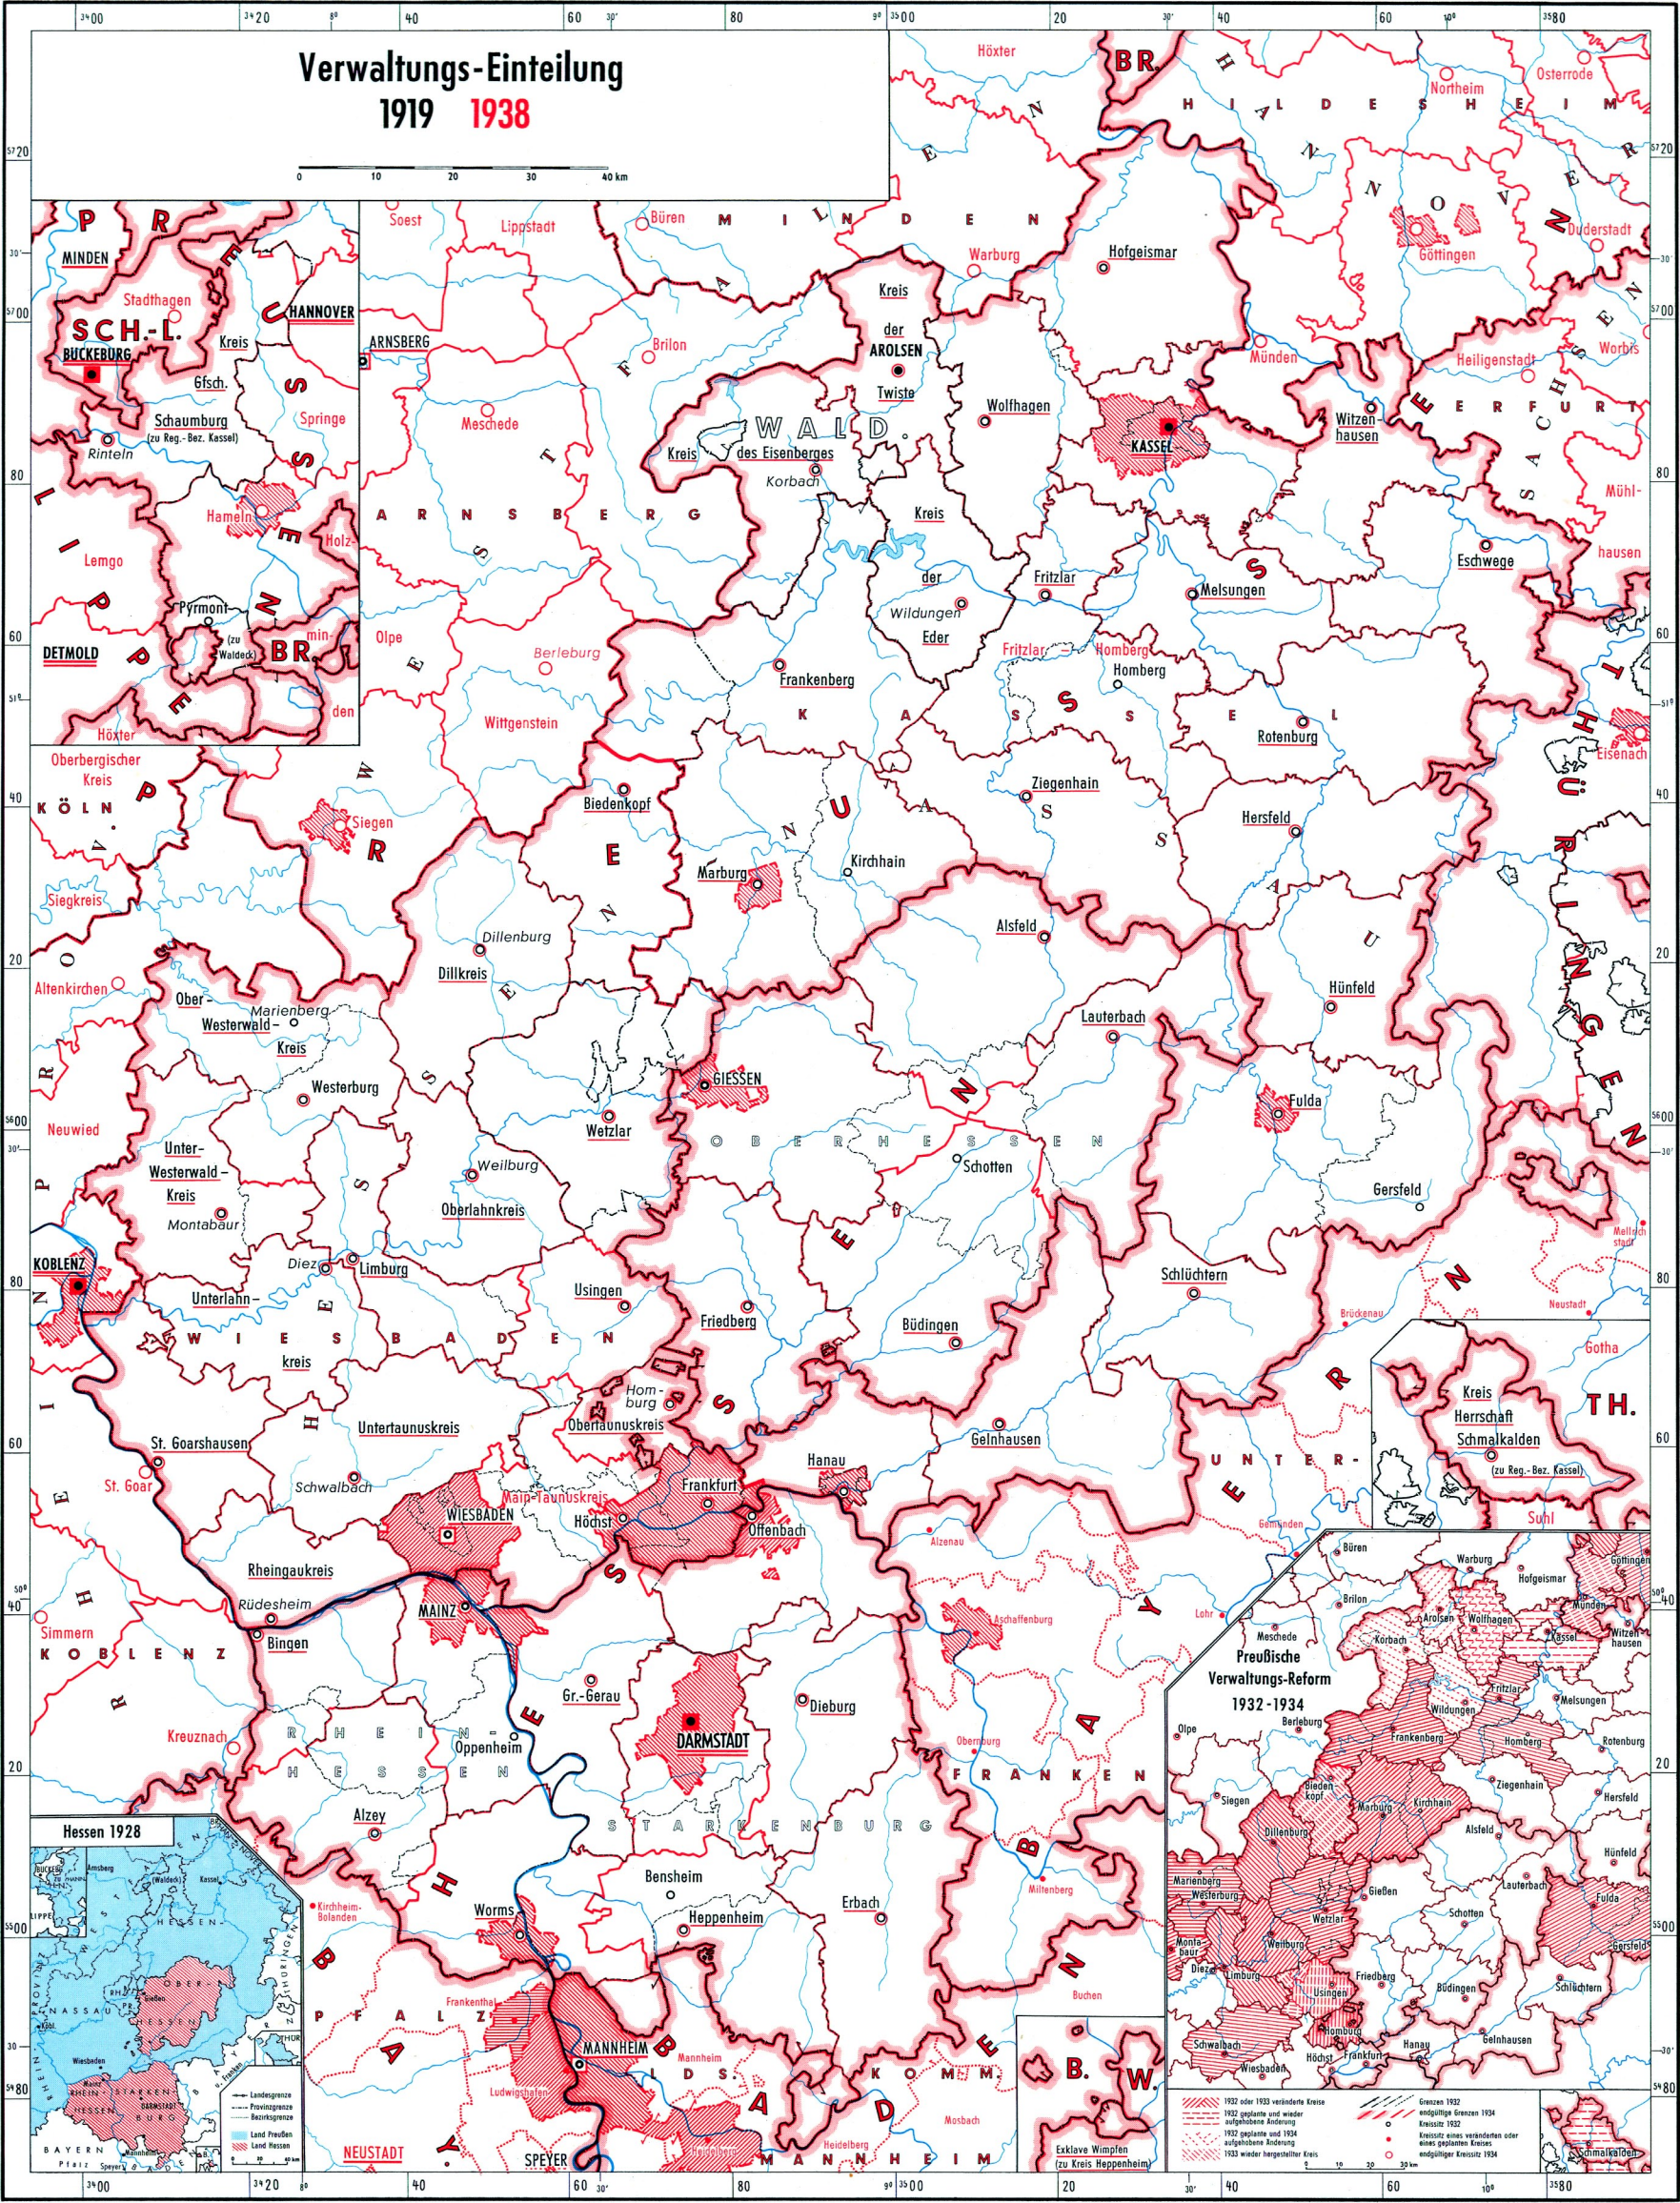

Verwaltungs-Einteilung 1919 1938

0 10 20 30 40 km

Legend for Hesse 1928:
 - Landsgrenzen (black line)
 - Provinzgrenzen (dashed line)
 - Kreisgrenzen (dotted line)
 - Land Preußen (hatched area)
 - Land Hessen (white area)

Legend for Preußische Verwaltungs-Reform:
 - Kreisgrenzen 1932 (dotted line)
 - Kreisgrenzen 1934 (dashed line)
 - Kreisgrenzen 1932 oder 1933 veränderte Kreise (hatched area)
 - 1932 geplante und wieder aufgehobene Änderung (dotted line)
 - 1932 geplante und 1934 aufgehobene Änderung (dashed line)
 - 1932 wieder hergestellter Kreis (hatched area)
 - Exklave Wimpfen (zu Kreis Heppenheim) (hatched area)