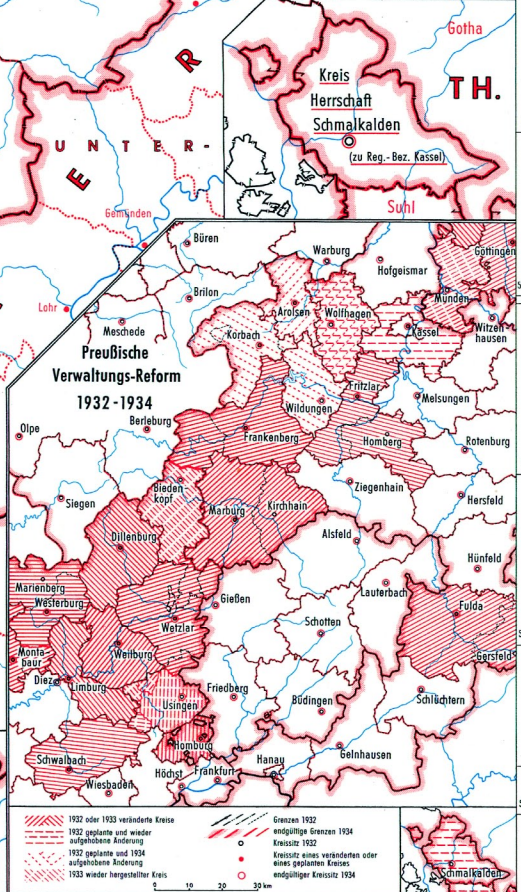

Verwaltungs-Einteilung 1919 1938

0 10 20 30 40 km

Legend for Hesse 1928:
 - Landsgrenzen (black line)
 - Provinzgrenzen (dashed line)
 - Kreisgrenzen (dotted line)
 - Land Preußen (hatched area)
 - Land Hessen (white area)

Legend for Preußische Verwaltungs-Reform:
 - Kreisgrenzen 1932 (dotted line)
 - Kreisgrenzen 1934 (dashed line)
 - Kreisgrenzen 1932 oder 1933 veränderte Kreise (hatched area)
 - 1932 geplante und wieder aufgehobene Änderung (dotted line)
 - 1932 geplante und 1934 aufgehobene Änderung (dashed line)
 - 1932 wieder hergestellter Kreis (hatched area)
 - Exklave Wimpfen (zu Kreis Heppenheim) (hatched area)