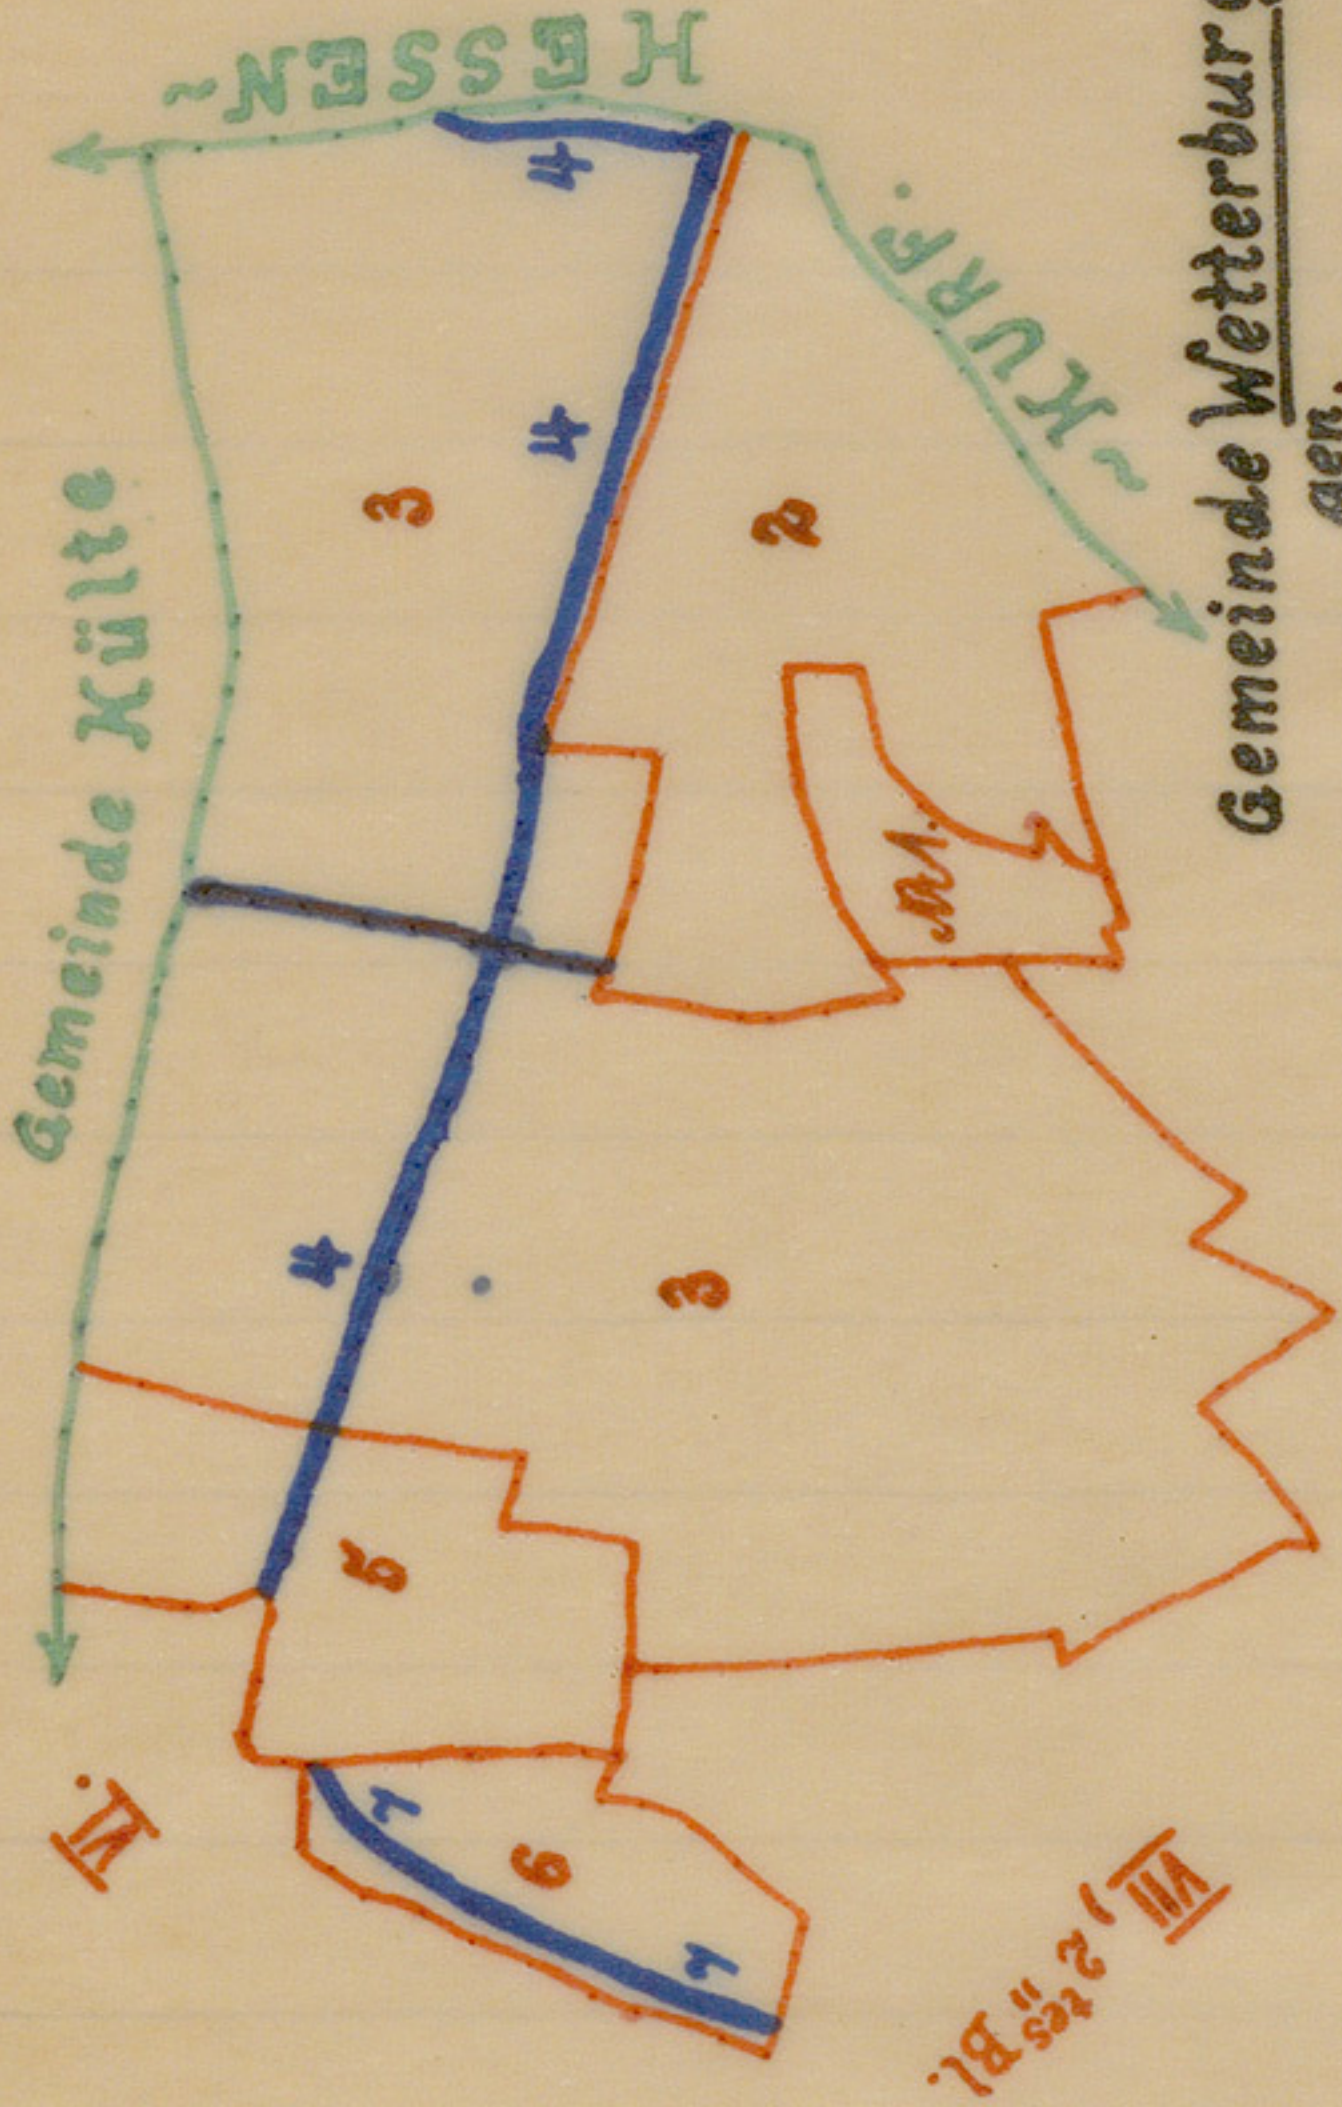

Gemarkung Wetterburg.

Kreis für Twiste.

Katastramtrolsen.

1. Im Künflor

2. Auf dem Künflor

3. Witterfeld

4. Weg. der alten Postweg
nach Volkmarshen

5. Am Hillbrant

6. Im Timpen

7. Weg v. Landau n. Kulte

Malinkische Vermessung aus dem Jahre 1855.

1:1250.

Vergl. beiliegende Pläne
Flur VII allein nicht auf dem
M. T. B. 1:1250 eintragen.
L2

1894 2/1 III
Flur VII.

gen.
Gemeinde Wetterburg
Büllinghausen
In 3 Blättern 3^{tes} Bl.
Aufgen. im Jahr 1855
von Geometer Thalbacher.
Maßstab: 1:1250.

Handwritten text, possibly a name or title, at the top left corner.

Anfang: 27. VII. 1932.
Mant.: 24. VI. 1932.
Ende: 27. VII. 1932.